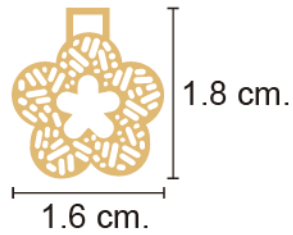

Dije Flor filigrana - DORADO